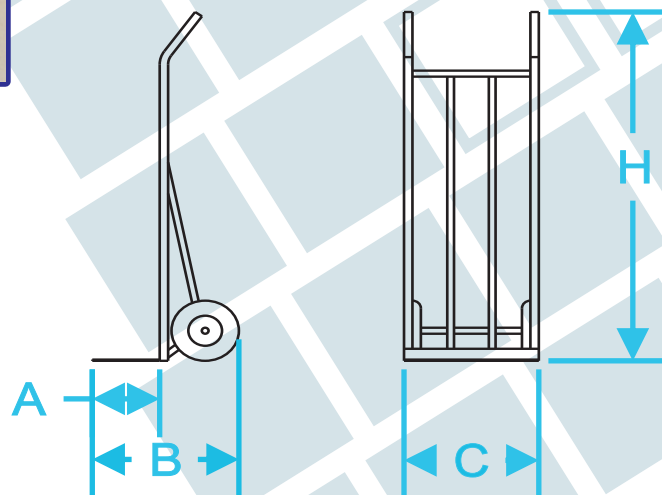

Mod. 143/1

Carrello porta bombole a 1 posto completo di cassetta porta attrezzi ruote in gomma piena
PORTATA: Kg. 200

mod.	A	B	C	H
143/1	220	600	500	1200

Mod. 143/2

Carrello porta bombole a 2 posti completo di cassetta porta attrezzi ruote in gomma piena
PORTATA: Kg. 200

mod.	A	B	C	H
143/2	220	600	500	1200

**PROMOZIONE FINO AD
ESAURIMENTO SCORTE!!
€. 46,00 + iva**